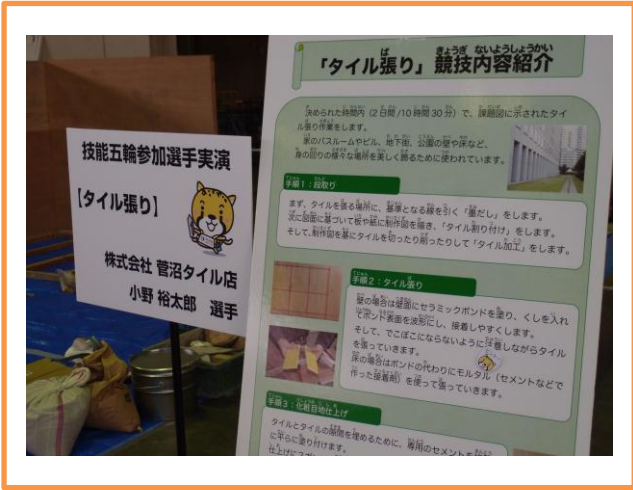

※入場無料

製作実演

技能五輪参加選手・指導者による
実演

- 造園
- 機械製図
- フライス盤
- タイル張り
- 左官

体験コーナー

親子で(小学生まで)
ものづくり体験

- クリスマスツリー作り
- アイチータ折り紙
- ブロック de アイチータ
- タイルを使った髪留め作り
- 漆喰のバラ作り

参加無料

あいち技能
フェア2013
会場で開催
ドアラ・
シャロン・
パオロンヤ
アイチータも
来るよ!!

“ものづくり体験フェア” を開催しました

平成25年11月2日（土）、3日（日）の両日に亘り、名古屋市吹上ホールで行われた“あいち技能プラザ2013”会場に於いて、“ものづくり体験フェア”を同時開催しました。

技能五輪参加選手による製作実演コーナーやものづくり体験コーナーには、連日たくさんの小学生や親子連れが詰め掛け、ものづくりの楽しさを体験するなど、当初予定の来場者数を上回る盛況でした。会場には、大村愛知県知事が訪れ、各コーナーの説明を受けるなど興味深く見学しておられました。また、技能五輪・アビリンピックあいち大会2014のイメージキャラクター“アイチータ”や人気の中日ドラゴンズキャラクター“ドアラ”、“シャオロン”、“パオロン”も駆けつけるなど、フェアの盛り上げに一役買ってくれました。

製作実演コーナー

フライス盤

左官

ものづくり体験コーナ

クリスマスツリー作り

ブロックdeアイチータ

展示コーナー