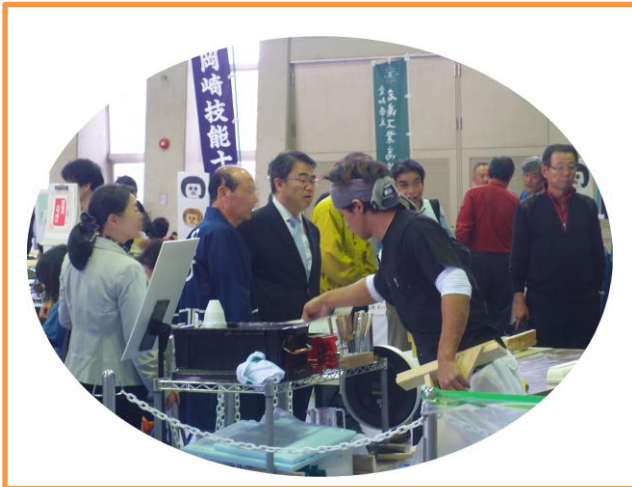

2013 ものづくり体験フェア

ものづくりの楽しさを体験してみませんか

日時

11/2(土) 11:00~17:00

3(日) 10:00~16:00

会場

名古屋市中小企業振興会館

吹上ホール展示場（千種区吹上 2-6-3）
桜通線吹上駅5番出口より徒歩5分

※入場無料

製作実演

技能五輪参加選手・指導者による
実演

- 造園
- 機械製図
- フライス盤
- タイル張り
- 左官

体験コーナー

親子で(小学生まで)
ものづくり体験

- クリスマスツリー作り
- アイチータ折り紙
- ブロック de アイチータ
- タイルを使った髪留め作り
- 漆喰のバラ作り

参加無料

あいち技能
フェア2013
会場で開催
ドアラ・
シャロン・
パオロンヤ
アイチータも
来るよ!!

“ものづくり体験フェア” を開催しました

平成25年11月2日（土）、3日（日）の両日に亘り、名古屋市吹上ホールで行われた“あいち技能プラザ2013”会場に於いて、“ものづくり体験フェア”を同時開催しました。

技能五輪参加選手による製作実演コーナーやものづくり体験コーナーには、連日たくさんの小学生や親子連れが詰め掛け、ものづくりの楽しさを体験するなど、当初予定の来場者数を上回る盛況でした。会場には、大村愛知県知事が訪れ、各コーナーの説明を受けるなど興味深く見学しておられました。また、技能五輪・アビリンピックあいち大会2014のイメージキャラクター“アイチータ”や人気の中日ドラゴンズキャラクター“ドアラ”、“シャオロン”、“パオロン”も駆けつけるなど、フェアの盛り上げに一役買ってくれました。