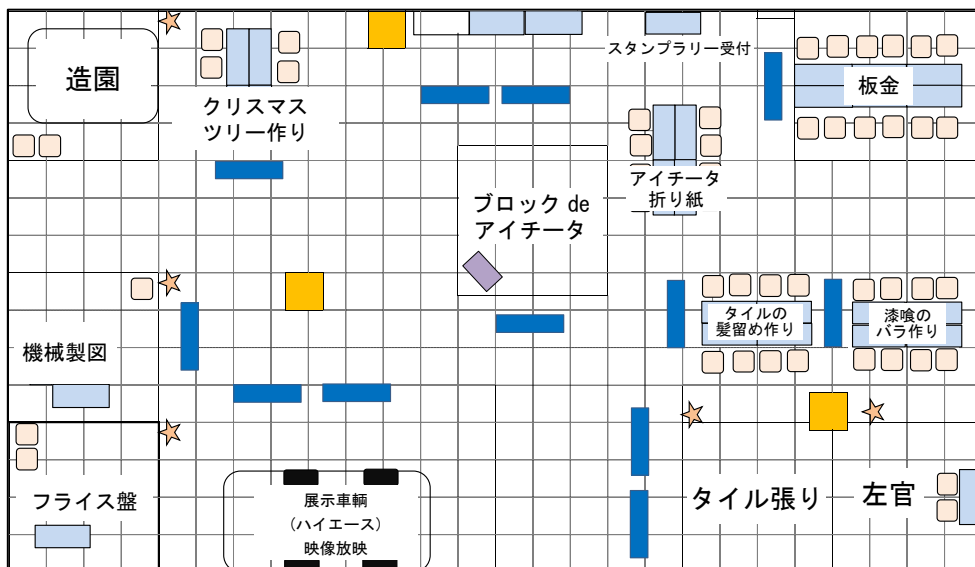

※入場無料

製作実演

技能五輪参加選手・指導者による
実演

- 造園
- 機械製図
- フライス盤
- タイル張り
- 左官

体験コーナー

親子で(小学生まで)
ものづくり体験

- クリスマスツリー作り
- アイチータ折り紙
- ブロック de アイチータ
- タイルを使った髪留め作り
- 漆喰のバラ作り

参加無料

あいち技能
フェア2013
会場で開催
ドアラ・
シャロン・
パオロンヤ
アイチータも
来るよ!!

“ものづくり体験フェア” を開催しました

平成25年11月2日（土）、3日（日）の両日に亘り、名古屋市吹上ホールで行われた“あいち技能プラザ2013”会場に於いて、“ものづくり体験フェア”を同時開催しました。

技能五輪参加選手による製作実演コーナーやものづくり体験コーナーには、連日たくさんの小学生や親子連れが詰め掛け、ものづくりの楽しさを体験するなど、当初予定の来場者数を上回る盛況でした。会場には、大村愛知県知事が訪れ、各コーナーの説明を受けるなど興味深く見学しておられました。また、技能五輪・アビリンピックあいち大会2014のイメージキャラクター“アイチータ”や人気の中日ドラゴンズキャラクター“ドアラ”、“シャオロン”、“パオロン”も駆けつけるなど、フェアの盛り上げに一役買ってくれました。

製作実演コーナー

フライス盤

左官

ものづくり体験コーナ

クリスマスツリー作り

ブロックdeアイチータ

展示コーナー