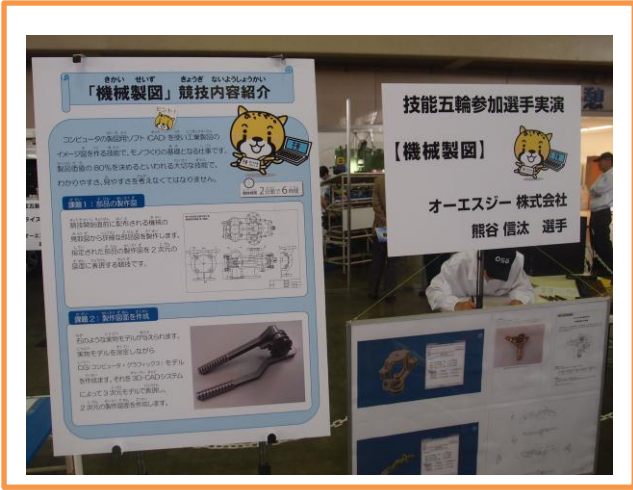

※入場無料

製作実演

技能五輪参加選手・指導者による
実演

- 造園
- 機械製図
- フライス盤
- タイル張り
- 左官

体験コーナー

親子で(小学生まで)
ものづくり体験

- クリスマスツリー作り
- アイチータ折り紙
- ブロック de アイチータ
- タイルを使った髪留め作り
- 漆喰のバラ作り

参加無料

あいち技能
フェア2013
会場で開催
ドアラ・
シャロン・
パオロンヤ
アイチータも
来るよ!!

“ものづくり体験フェア” を開催しました

平成25年11月2日（土）、3日（日）の両日に亘り、名古屋市吹上ホールで行われた“あいち技能プラザ2013”会場に於いて、“ものづくり体験フェア”を同時開催しました。

技能五輪参加選手による製作実演コーナーやものづくり体験コーナーには、連日たくさんの小学生や親子連れが詰め掛け、ものづくりの楽しさを体験するなど、当初予定の来場者数を上回る盛況でした。会場には、大村愛知県知事が訪れ、各コーナーの説明を受けるなど興味深く見学しておられました。また、技能五輪・アビリンピックあいち大会2014のイメージキャラクター“アイチータ”や人気の中日ドラゴンズキャラクター“ドアラ”、“シャオロン”、“パオロン”も駆けつけるなど、フェアの盛り上げに一役買ってくれました。

製作実演コーナー

フライス盤

左官

ものづくり体験コーナ

クリスマスツリー作り

ブロックdeアイチータ

展示コーナー