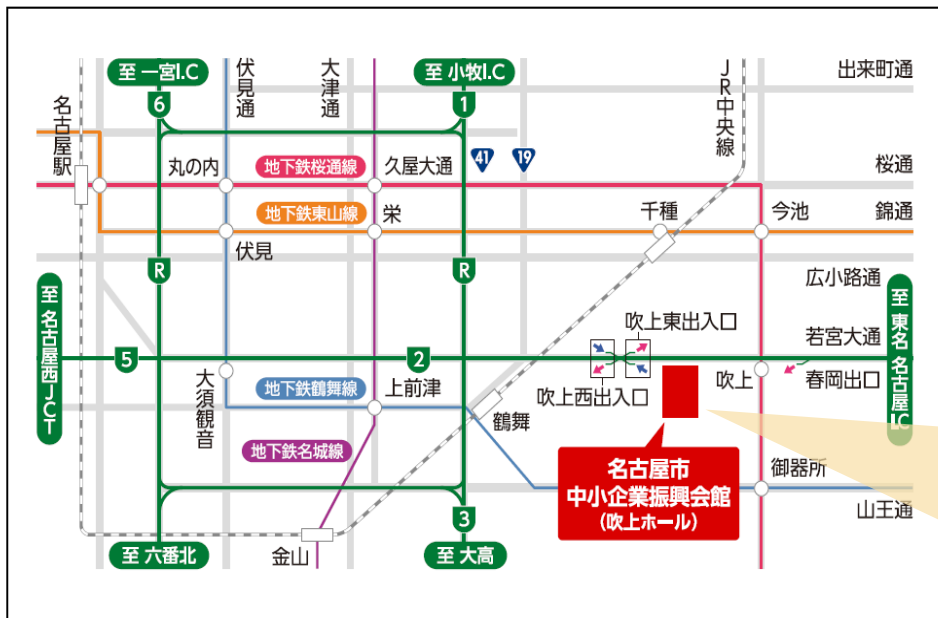

# 2016 ものづくり体験 & 技能士展

日時 11月19日(土) 10:30~17:00  
11月20日(日) 10:00~17:30

主催 愛知県技能振興コーナー(愛知県職業能力開発協会)

協力 公益社団法人愛知県技能士会連合会

ものづくりの楽しさを体験してみませんか!

場所 名古屋市中企業振興会館  
吹上ホール展示場  
名古屋市中区千種区吹上 2-6-3

## からくり人形実演

### スケジュール

19日  
11:00~  
14:00~  
20日  
11:00~  
14:00~

尾陽木偶師九代玉屋庄兵衛氏による実演(20日)

### アクセス.....

**地下鉄でお越しの場合**  
名古屋市営地下鉄桜通線  
吹上駅5番出口から徒歩5分

**お車でお越しの場合**  
名古屋高速道路(都市高速)  
吹上東出口すぐ